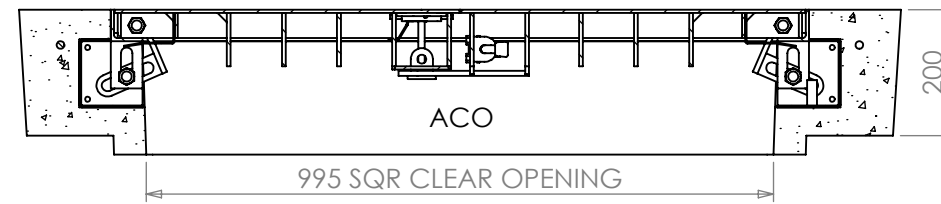

TOP VIEW

SECTION B-B

ISOMETRIC VIEW

142238
 P1000H - Pitlok lockable concrete plinth and hinged steel lid
 Class B

www.acocablemate.com.au
 1300 765 226 (Aus)
 0800 448 080 (NZ)
 +61 2 4747 4000 (International)