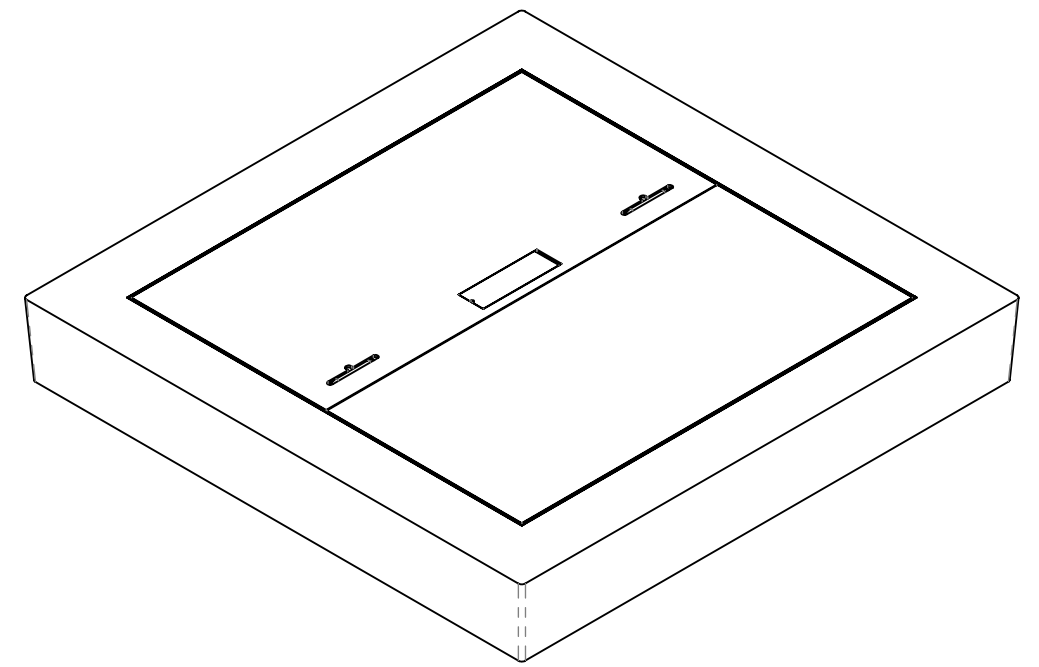

TOP VIEW

SECTION B-B

ISOMETRIC VIEW

142238
 P1000H - Pitlok lockable concrete plinth and hinged steel lid
 Class B

www.acocablemate.com.au
 1300 765 226 (Aus)
 0800 448 080 (NZ)
 +61 2 4747 4000 (International)